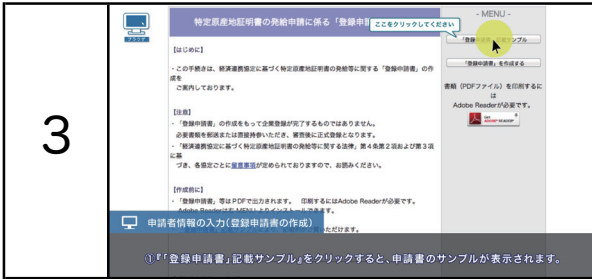

特定原産地証明書を取得するための企業登録方法

シーン

画面イメージ

パスワードが正しく入力されると、「登録申請書」の作成ページが表示されます。

画面に表示されている内容をよくご確認ください。

①「登録申請書」記載サンプルをクリックすると、申請書のサンプルが表示されます。

②「登録申請書作成」から登録までの流れで作業工程を確認できます。

③「登録申請書」を作成するをクリックすると、申請書の作成ページが表示されます。