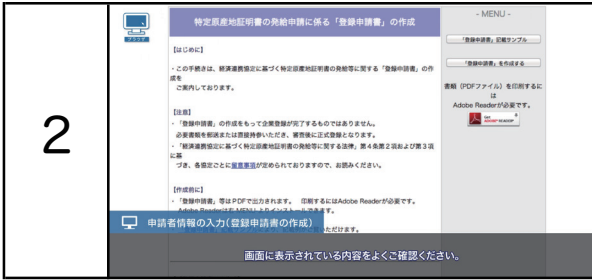

特定原産地証明書を取得するための企業登録方法

シーン

画面イメージ

パスワードが正しく入力されると、「登録申請書」の作成ページが表示されます。

画面に表示されている内容をよくご確認ください。

①「登録申請書」記載サンプルをクリックすると、申請書のサンプルが表示されます。

②「登録申請書作成」から登録までの流れで作業工程を確認できます。

③「登録申請書」を作成するをクリックすると、申請書の作成ページが表示されます。