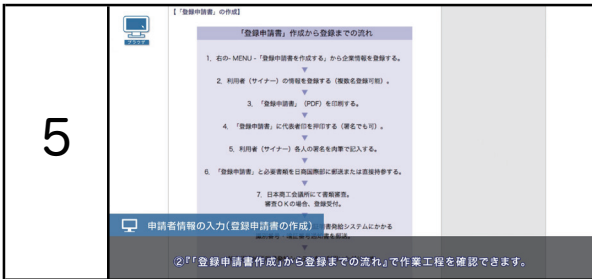

特定原産地証明書を取得するための企業登録方法

シーン

画面イメージ

パスワードが正しく入力されると、「登録申請書」の作成ページが表示されます。

画面に表示されている内容をよくご確認ください。

①「登録申請書」記載サンプルをクリックすると、申請書のサンプルが表示されます。

②「登録申請書作成」から登録までの流れで作業工程を確認できます。

③「登録申請書」を作成するをクリックすると、申請書の作成ページが表示されます。