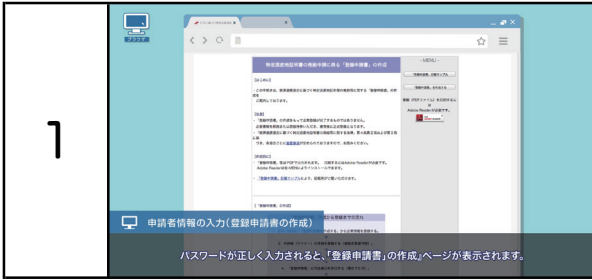

特定原産地証明書を取得するための企業登録方法

シーン

画面イメージ

パスワードが正しく入力されると、「登録申請書」の作成ページが表示されます。

画面に表示されている内容をよくご確認ください。

①「登録申請書」記載サンプルをクリックすると、申請書のサンプルが表示されます。

②「登録申請書作成」から登録までの流れで作業工程を確認できます。

③「登録申請書」を作成するをクリックすると、申請書の作成ページが表示されます。