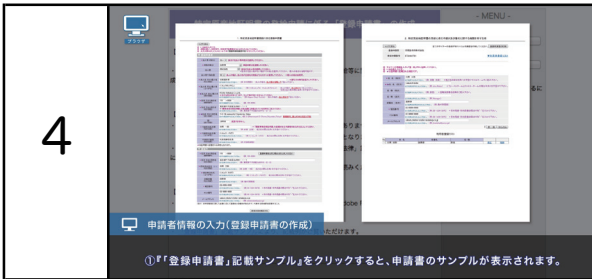

特定原産地証明書を取得するための企業登録方法

シーン

画面イメージ

パスワードが正しく入力されると、「登録申請書」の作成ページが表示されます。

画面に表示されている内容をよくご確認ください。

①「登録申請書」記載サンプルをクリックすると、申請書のサンプルが表示されます。

②「登録申請書作成」から登録までの流れで作業工程を確認できます。

③「登録申請書」を作成するをクリックすると、申請書の作成ページが表示されます。