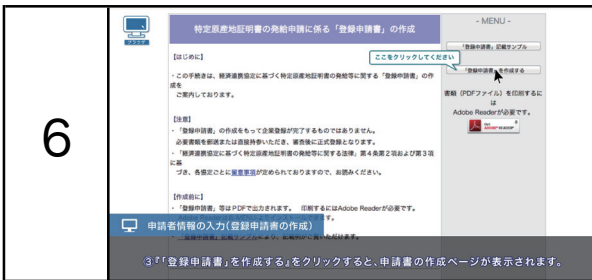

特定原産地証明書を取得するための企業登録方法

シーン

画面イメージ

パスワードが正しく入力されると、「登録申請書」の作成ページが表示されます。

画面に表示されている内容をよくご確認ください。

①「登録申請書」記載サンプルをクリックすると、申請書のサンプルが表示されます。

②「登録申請書作成」から登録までの流れで作業工程を確認できます。

③「登録申請書」を作成するをクリックすると、申請書の作成ページが表示されます。